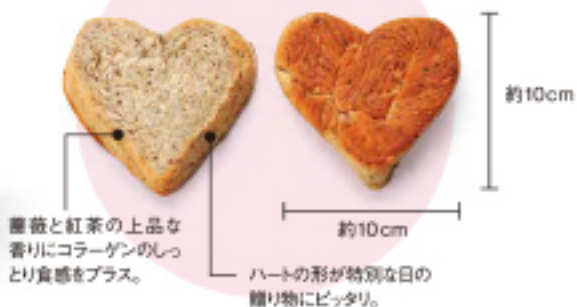

贅沢夢のコラボレーション

- ①ベルバラ園のオーガニックローズ
- ②キャッスルトン茶園のダーズリン茶葉
- ③タマチャンショップのこなゆきコラーゲン

薔薇と紅茶の上品な香りにコラーゲンのしっとり食感をプラス。

ハートの形が特別な日の贈り物にピッタリ。

D110

D2カフェ DRESS UP デニッシュ

1,200yen (税別)

※ハートのデニッシュパン / (17x7x7)mm コラーゲン4個(小袋・乳) ※box size / (約)23.2x23.1x6.7cm ※賞味期限 / 20日