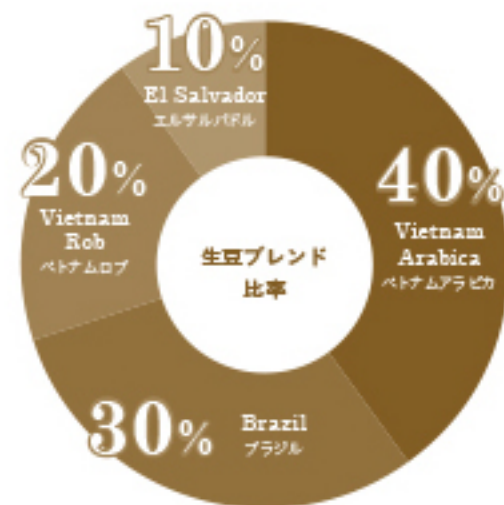

— ハートデニッシュ
- - - デニッシュブレンド

「酸味」「苦味」「濃厚さ」で表した味覚のバランスが近いほど個性が良い

デニッシュを 美味しく食べるためのブレンド

あっさりとした味わいで、
後味に爽やかな酸味を感じる
ハートデニッシュに合わせたブレンドは、
ベトナムアラビカ(豆)とブラジル(豆)ベースの
コーヒーをやや浅めに焙煎し、
軽い口当たりとすっきりとした余韻が
印象的なコーヒーに仕上げました。
アメリカンタイプのライトな味わいが特長です。

●講師の一言
私たちが焙煎したスイーツとコーヒーの絶妙なマッチアージュ!! 幸せをお二人の門出にぴったりです。
●主な取得資格
・UCCコーヒーアドバイザー
UCCコーヒーアカデミー 東京校
専任講師 歴代千昭 氏

SC-01
デニッシュを美味しく
食べるためのコーヒー
1,000yen [税別]
*ドリップ式レギュラーコーヒー/10個
(5g) *box size/(約)21.1x12.6x4.9cm *賞味期限/300日
小売価格で表示

0メープル
メープルをたっぷり折りこみ
りこんでほんのり甘く焼き
上げました。
約10cm
約10cm

0チョコマープル
生地をまんべんなく
たっぷりのチョコを折り
こんだデニッシュです。

HDI-10C
よつ葉のハートデニッシュ
(メープル&チョコマープル)
1,000yen [税別]
*ハートのデニッシュパン/メープルチョコマープル 各2
個(小袋・卵・乳) *box size/(約)23.5x23.5x7cm
*賞味期限/30日
この商品は形整上、包装 袋はできません。予めご了承ください。

このページの掲載は当館-契約は出来ませんが、別途料金が発生する場合がございますので、ご購入前にお問い合わせ下さい。
●商品写真と実際をよりよくするために商品以外のプレートも使用しています。ご注文の際は商品内容をお必ずご確認ください。
この商品は受注生産品です。ご注文のキャンセルはご注文確定前までとなります。数量の変更はご注文確定前までとなります。
※このページの掲載価格は税別です。消費税は別途お見積りいたします。