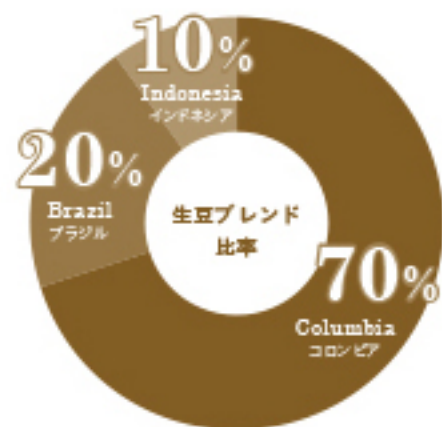

バウムクーヘンを美味しく食べるためにブレンドしたコーヒーギフト //

SC-01
バウムクーヘンを美味しく
食べるためのコーヒー
1,000yen (税別)
*リップ式レギュラーコーヒー/10個15g
*box size/約121.1x12.6x4.9cm
*賞味期限/300日
*小売店・ネット販売

このページの商品は包装・表示はありますが、別途料金が発生する場合がございますので、ご購入前にお問い合わせ下さい。
この商品は受注生産品となります。商品のご注文は在庫切れの2週間前までにお願いいたします。数量の変更は在庫切れの1週間前までにお願いいたします。
※このカタログの価格表は税別価格です。消費税が別途課税されます。

— 実線 — バウムクーヘン
— 点線 — バウムクーヘン ブレンド

バウムクーヘンを
美味しく食べるためのブレンド

苦みと濃厚さが特長の
バウムクーヘンに合わせたブレンドは、
しっかりとした苦みとコクが検測されるよう
コロンビア(豆)の深炒りをベースに
ブラジル(豆)とインドネシア(豆)をブレンドしました。
濃厚なバウムクーヘンにも負けない
コーヒー感の強い味わいが特長のコーヒーです。

●勤務の一瞥
スイーツとコーヒーのマリアージュを
是非お楽しみください!
●主な取得資格
・UCCコーヒーアドバイザー
・(アメリカ)CQI 認定Oグレーダー
・(コロンビア)マイルドコーヒークオリティ
コントロールスペシャリスト
・ジャパン プリシューワーズカップ
2014/2015 準優勝
UCCコーヒーアカデミー
東京校
専任講師
村田果穂 氏

DB-01
Dolce duo バウムクーヘン
1,000yen (税別)
*バウムクーヘン/1個(北海道産生クリーム使用) (約#14.3x
h5cm) (約300g) (小売得点) *box size/ (約)17.6x17.7x
h6.3cm *賞味期限/20日

SP-10A
一舟-バウムクーヘン(相箱入)
1,000yen (税別)
*バウムクーヘン/1個(北海道産生クリーム使用) (約#14.3x
h5cm) (約300g) (小売得点) *box size/ (約)17.6x19.8x
h6.4cm *賞味期限/20日
この商品は郵送上、包装・封開はできません。予めご了承下さい。

EI-10F
結婚の誓いバウムクーヘン
1,000yen (税別)
*バウムクーヘン/1個(北海道産生クリーム使用) (約#14.3x
h5cm) (約300g) (小売得点) *box size/ (約)19.6x17.8x
h6.2cm *賞味期限/20日

このページの商品は包装・表示はありますが、別途料金が発生する場合がございますので、ご購入前にお問い合わせ下さい。
※商品は受注生産品となります。商品のご注文は在庫切れの2週間前までにお願いいたします。数量の変更は在庫切れの1週間前までにお願いいたします。
※このカタログの価格表は税別価格です。消費税が別途課税されます。