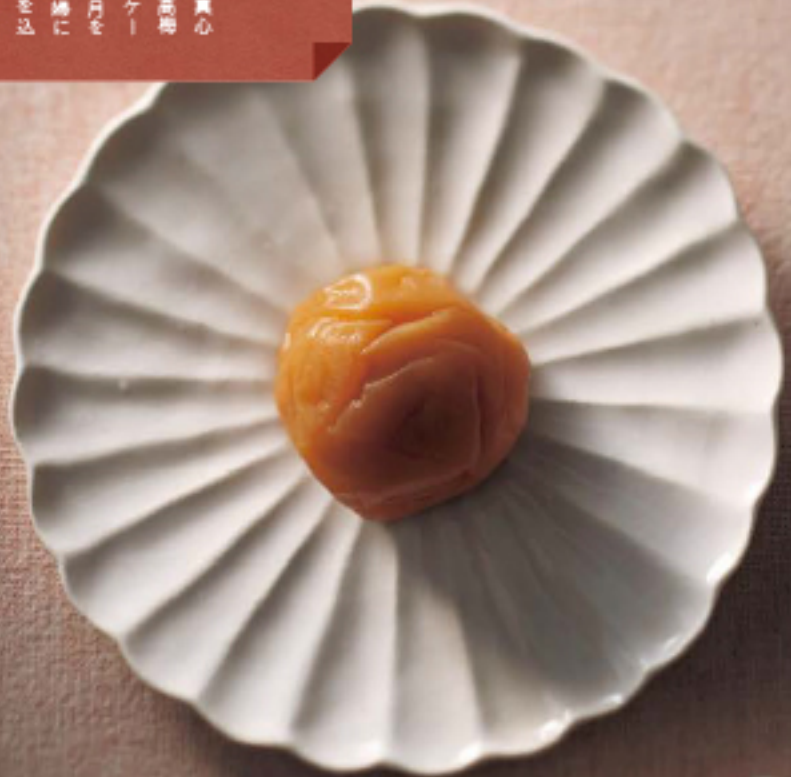

# 南高梅

丁寧に熟成した  
旨みのある  
紀州の南高梅

UMEDOSHI

手間ひまかけて、真心  
込めて作られた南高梅  
を一粒ごとにパッケージ  
し、箱のようには、年月を  
重ねて熟成したふゆに  
なりますとの想いを込  
めた、縁起ものとして  
人気のギフトです。

高麗紙ある木箱に詰め合わせて贈ります。  
縁起の気持ちも丁寧に伝わります。

UME-10A  
紀州南高梅 6粒(木箱入)  
1,000yen (税別)  
\*紀州南高梅 / (白押し仕上げ) 6粒 \*box size /  
[約] 13.9x17.2x3.8cm \*賞味期限 / 300日  
小食感・乳不使用