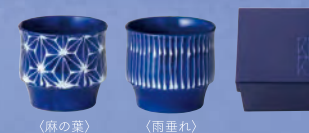

〈麻の葉〉

〈雨垂れ〉

イッテン(一珍)

伝統的な作陶技法のひとつで化粧土を細い針穴から押し出しながら素地に模様を描く技法です。熟練した技術がもたらされ、触ってみると、絵柄が盛り上がり、立体的な立体感があります。