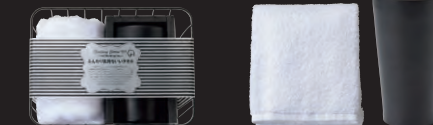

洗練されたBlack&Whiteのコレクションで、使い勝手の良いアイテムを。

表面

中面

B&Wシリーズは、こちらの帯を付けた専用パッケージでお届けします。

※熨斗・包装をご希望の場合は、メッセージカードと帯は付きません。

P.113~23の商品は、箱の中に挙式日・名前入りのメッセージカードをお入れします。

2020年7月7日
単位・価格

ブラック&ホワイト

B&W ネクタイケース&タンブラー

732-0141 ¥3,000(税抜)

持ち運びしやすいネクタイケースと真空二重構造タンブラー、どちらもシックな黒でカッコ良さが光ります。

◎セット内容・材質/真空二重構造タンブラー(φ7.5×13.6cm、350ml、18-8ステンレス)×1、ネクタイケース(φ8×10.4cm、ポリエステル・ポリウレタン※クッション付)×1
◎箱サイズ/17×17×9cm ◎重量/355g

B&W シューケアキット&タンブラー

732-0142 ¥3,000(税抜)

コンパクトでバッグにも入れておきやすいシューケアキットは、気が付いたときにすぐにお手入れができて便利です。

◎セット内容・材質/真空二重構造タンブラー(φ7.5×13.6cm、350ml、18-8ステンレス)、ポーチ(15.5×18.5cm、ポリウレタン・紐・牛革)、靴クリーム(φ6.5×1.5cm、17.5ml、油性クリーム(無色))、スポンジ(10.6cm、木・ウレタン)、ブラシ(13.3cm、木・ポリプロピレン)、布(24×15cm、ポリエステル)×各1
◎箱サイズ/17×22.5×9cm ◎重量/365g

B&W ネクタイケース&シューケアキット

732-0143 ¥3,500(税抜)

付属のクッションを使えばウォッチケースとしても使用できる、しっかりした素材のネクタイケースとポーチ入りシューケアキットは、出張や旅行先などでも大活躍です。

◎セット内容・材質/ネクタイケース(φ8×10.4cm、ポリエステル・ポリウレタン※クッション付)、ポーチ(15.5×18.5cm、ポリウレタン・紐・牛革)、靴クリーム(φ6.5×1.5cm、17.5ml、油性クリーム(無色))、スポンジ(10.6cm、木・ウレタン)、ブラシ(13.3cm、木・ポリプロピレン)、布(24×15cm、ポリエステル)×各1

柔らかい肌触りが魅力のタオルと結露しにくいタンブラーを、シンプルシックなアイアンカゴに入れて。

【チーフの使い方】

- ①そのままメガネや携帯電話を拭く
- ②星形のデザインの真ん中をつまんで、サッと挿すとスリーピースのようなポケットチーフに

折りたたんだ状態
732-0154

折りたたんだ状態
732-0155

B&W ネクタイケース&ポケットチーフ

732-0154<GR> ¥3,000(税抜)

732-0155<WH> ¥3,000(税抜)

ビジネスマンに贈りたいネクタイケースとポケットチーフのセット。ポケットチーフは超極細繊維のマイクロファイバーで作られているので、メガネや携帯電話、貴金属の油脂汚れを落とします。

◎セット内容・材質/ネクタイケース(φ8×10.4cm、ポリエステル・ポリウレタン・クッション付)×1、メガネ拭きポケットチーフ(30×34cm、ポリエステル・ナイロン)×1
◎箱サイズ/17×17×9cm ◎重量/246g

B&W
-Black & White-

723-0151

723-0152

ブラック&ホワイト

B&W 贅沢コットン タンブラーセット