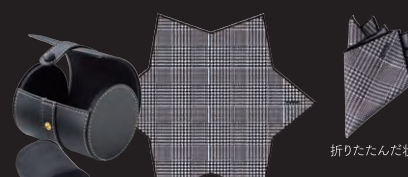

柔らかい肌触りが魅力のタオルと結露しにくいタンブラーを、シンプルシックなアイアンカゴに入れて。

【チーフの使い方】

- ①そのままメガネや携帯電話を拭く
- ②星形のデザインの真ん中をつまんで、サッと挿すとスリーピースのようなポケットチーフに

折りたたんだ状態
732-0154